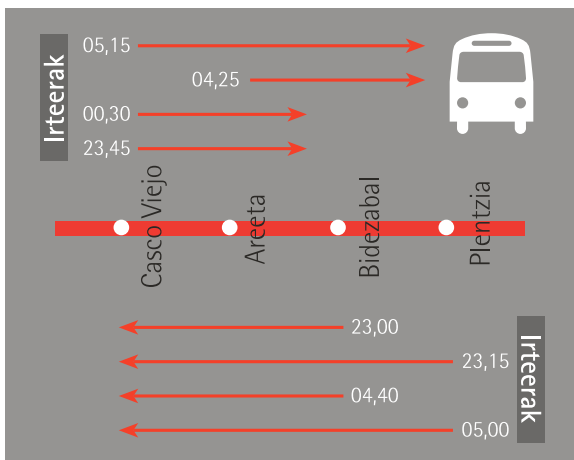

Zerbitzu osagarria

Goizez: Astelehenetik ostiralera jaietan ezik.
Gauetz: Igangetik ostegunera jai bezperetan ezik.

Oharra: Balio duten bidaitxartelak: Gazteena, Hilekoa, Super50, Eguna, Creditrans, EuskoTrenekin baterako Gazteena eta Hilekoa eta autobusean erositako Joanaldia. Xehetasun gehiago nahi izanez gero, geltokiko langileengana jo.

Autobus geltokiak

Geltokia

Plentzia
Urduliz
Sopelana
Larrabasterra
Berango
Bidezabal
Algorta
Aiboa - Neguri
Gobela
Areta
Lamiako
Leioa
Astrabudua
Erandio
Lutxana
San Inazio
Sarriko
Deusto
Moyua
Abando
Casco Viejo

Bilbo - Plentzia

MB geltoki ondoan
MB geltoki ondoan
Urbaso taberna ondoan
Urgixeta Kalea bus geltokia
Farmazia aurrean
Geltoki aurrean
Geltoki ondoan
Txomintxun
Zugazarte etorbidea 54 (Triangelua)
Anbulategia eta Bizkaiko Zubia
Geltoki ondoan
ET.ren kotxetegiaren
Ibaiko errepideko gasolindegian
Ibaiko errepidean
Ibaiko errepidean
Levante plazan
MB geltoki ostean
Bidarte aurrean - Bus geltokia
Metro Moyua kafetegian
La Granjan
S. Nikolas elizan

Plentzia - Bilbo

MB geltoki ondoan
MB geltoki ondoan
Urbaso taberna aurrean
Errepidean, geltoki ondoan
Farmazia aurrean
Ambulategi ondoan
Gasolindegian
Txomintxun
Zugazarte etorbidea 54 (Triangelua)
Anbulategia eta Bizkaiko Zubia
Geltoki ondoan
ET.ren kotxetegiaren
Ibaiko errepideko gasolindegian
Ibaiko errepidean
Ibaiko errepidean
Levante plazan
Fakultadearen ondoan
Bidarten - Bus geltokia
Cortefielan
Plaza zirkularreko BBKn
S. Nikolas elizan